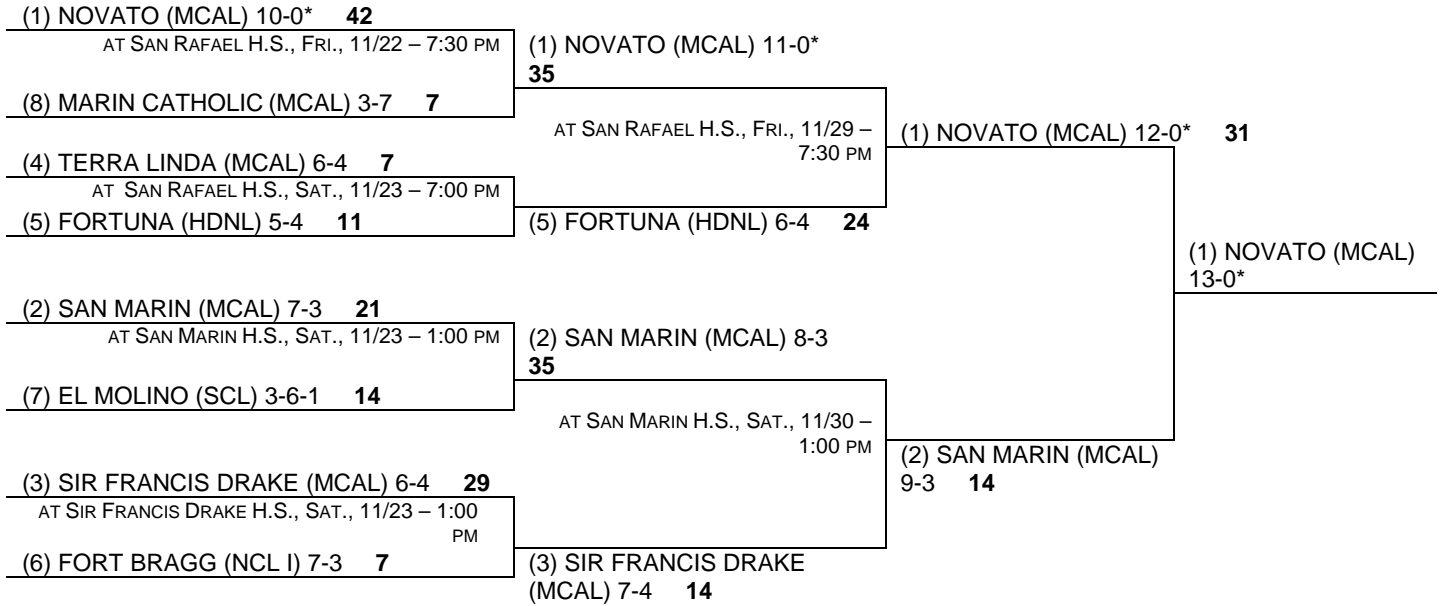

**2002 NCS CLASS 2A & 3A REDWOOD EMPIRE FOOTBALL CHAMPIONSHIPS**

**CLASS 2A REDWOOD EMPIRE BRACKET**

Fri., Nov. 22 or Sat., Nov. 23

Fri., Nov. 29 or Sat.,  
Nov. 30

Fri., Dec. 6 or Sat., Dec. 7

\*= Designated Champion

**CLASS 3A REDWOOD EMPIRE BRACKET**

Fri., Nov. 22 or Sat., Nov. 23

Fri., Nov. 29 or Sat.,  
Nov. 30

Sat., Dec. 7

\*= Designated Champion