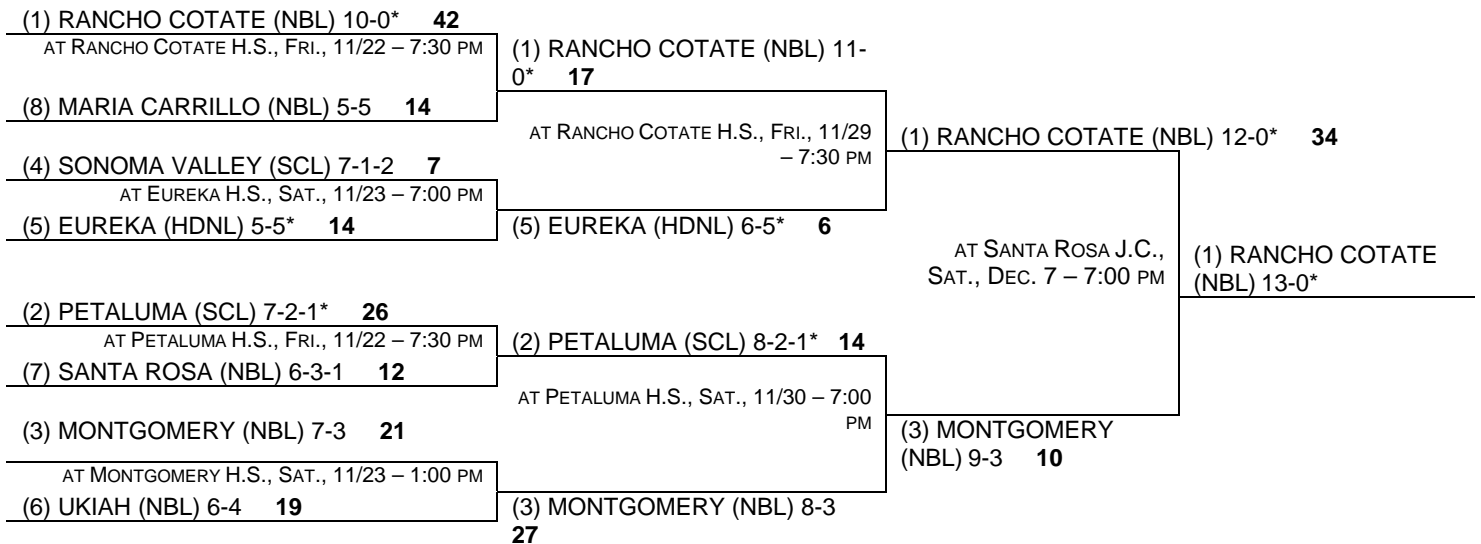

**2002 NCS CLASS 2A & 3A REDWOOD EMPIRE FOOTBALL CHAMPIONSHIPS**

**CLASS 2A REDWOOD EMPIRE BRACKET**

Fri., Nov. 22 or Sat., Nov. 23

Fri., Nov. 29 or Sat.,  
Nov. 30

Fri., Dec. 6 or Sat., Dec. 7

\*= Designated Champion

**CLASS 3A REDWOOD EMPIRE BRACKET**

Fri., Nov. 22 or Sat., Nov. 23

Fri., Nov. 29 or Sat.,  
Nov. 30

Sat., Dec. 7

\*= Designated Champion